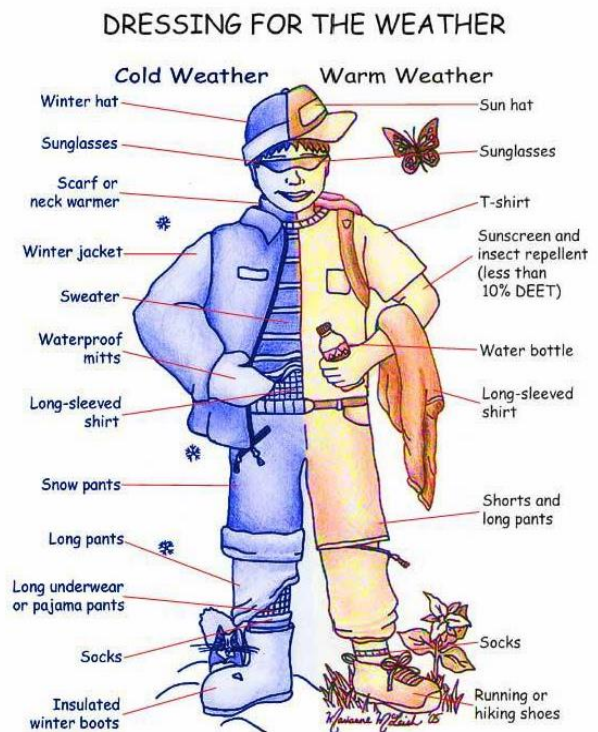

INFORMACIÓN PARA PADRES

¡Vamos de excursión!

Fecha: _____ Hora: _____

Tema: _____ Costo por estudiante: _____

Por favor, ayuden a que sus hijos/estudiantes estén preparados asegurándose de que estén vestidos apropiadamente para estar afuera durante 60-90 minutos.

Los programas del Aldo Leopold Nature Center's (ALNC) se llevan a cabo bajo diferentes condiciones, lluvia, nieve o sol. En caso de truenos, relámpagos, frío o calor extremo, las actividades se llevarán a cabo dentro de las instalaciones, y nos ajustaremos según sea necesario. El siguiente diagrama puede ser útil mientras se preparan para la excursión.

Notas del maestro / de la maestra:

¿Se divirtió su hijo en el ALNC? Acompáñenos para nuestros programas de “día de vacaciones” durante las vacaciones de invierno y primavera, o los días que no haya escuela en los distritos escolares de Madison y Monona Grove.

¡Visite nuestra página y aprenda más sobre el ALNC y nuestros programas!
aldoleopoldnaturecenter.org